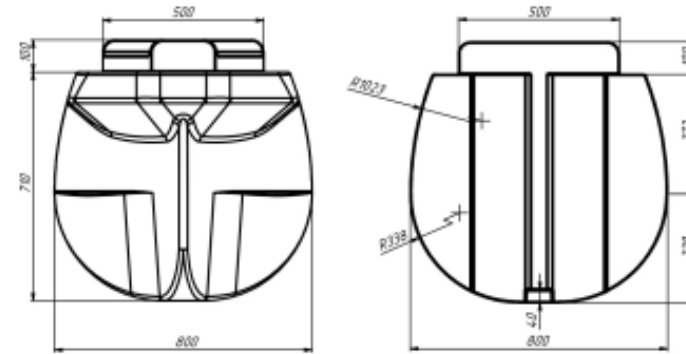

RT800 SPEED FRONT

ver. nov. 2023

NBC Marine

Hejreskovvej 8
3490 Kvistgård

Fynsvej 60
5500 Middelfart

tlf. 49 17 00 72

info@nbcmarine.dk
www.nbcmarine.dk