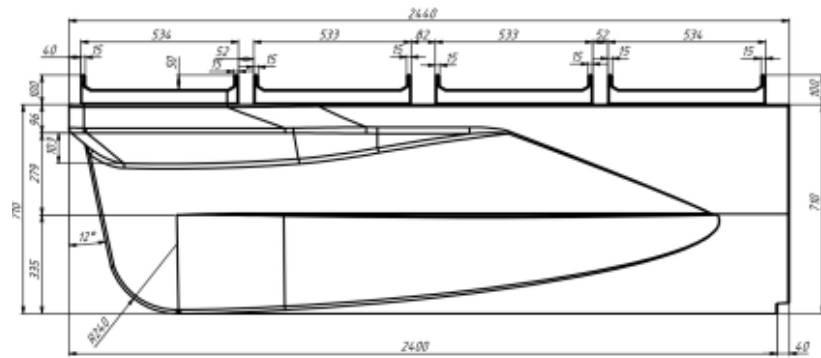

RT800 SPEED FRONT

ver. nov. 2023

NBC Marine

Hejreskovvej 8
3490 Kvistgård

Fynsvej 60
5500 Middelfart

tlf. 49 17 00 72

info@nbcmarine.dk
www.nbcmarine.dk