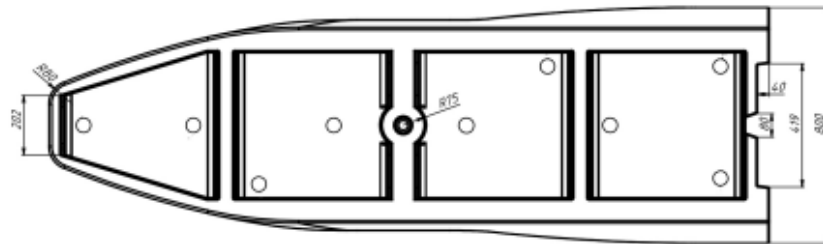

RT800 SPEED FRONT

ver. nov. 2023

NBC Marine

Hejreskovvej 8
3490 Kvistgård

Fynsvej 60
5500 Middelfart

tlf. 49 17 00 72

info@nbcmarine.dk
www.nbcmarine.dk