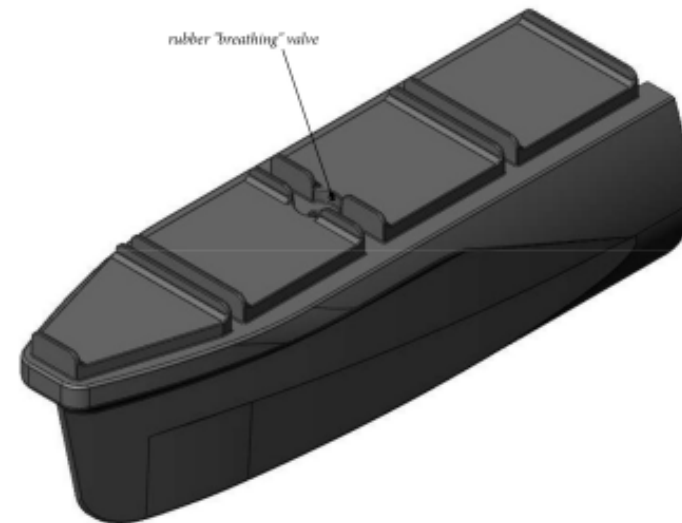

RT800 SPEED FRONT

ver. nov. 2023

NBC Marine

Hejreskovvej 8
3490 Kvistgård

Fynsvej 60
5500 Middelfart

tlf. 49 17 00 72

info@nbcmarine.dk
www.nbcmarine.dk