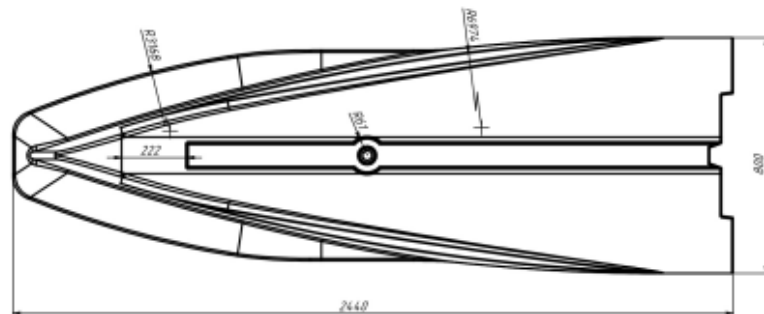

RT800 SPEED FRONT

ver. nov. 2023

NBC Marine

Hejreskovvej 8
3490 Kvistgård

Fynsvej 60
5500 Middelfart

tlf. 49 17 00 72

info@nbcmarine.dk
www.nbcmarine.dk