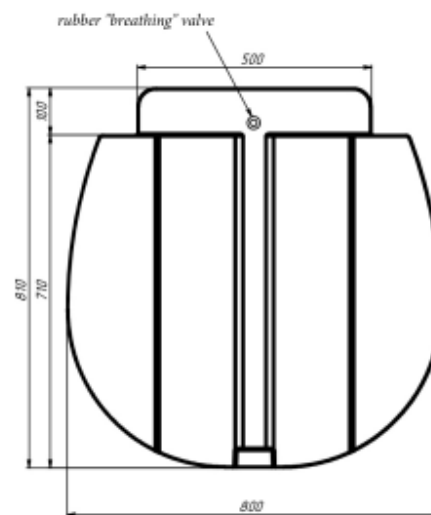

RT800 FRONT

ver. nov. 2023

NBC Marine

Hejreskovvej 8
3490 Kvistgård

Fynsvej 60
5500 Middelfart

tlf. 49 17 00 72

info@nbcmarine.dk
www.nbcmarine.dk