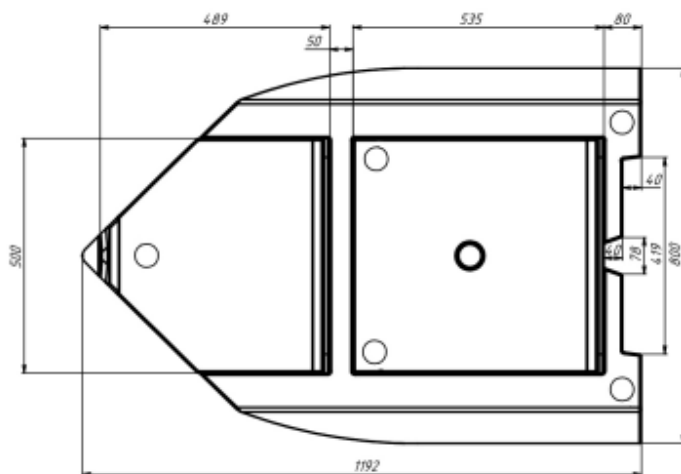

RT800 FRONT

ver. nov. 2023

NBC Marine

Hejreskovvej 8
3490 Kvistgård

Fynsvej 60
5500 Middelfart

tlf. 49 17 00 72

info@nbcmarine.dk
www.nbcmarine.dk