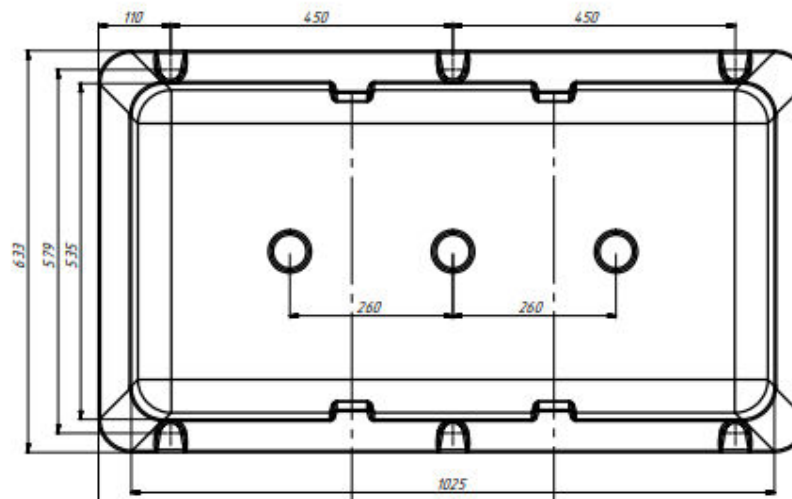

RT25

ver. nov. 2023

NBC Marine

Hejreskovvej 8
3490 Kvistgård

Fynsvej 60
5500 Middelfart

tlf. 49 17 00 72

info@nbcmarine.dk
www.nbcmarine.dk