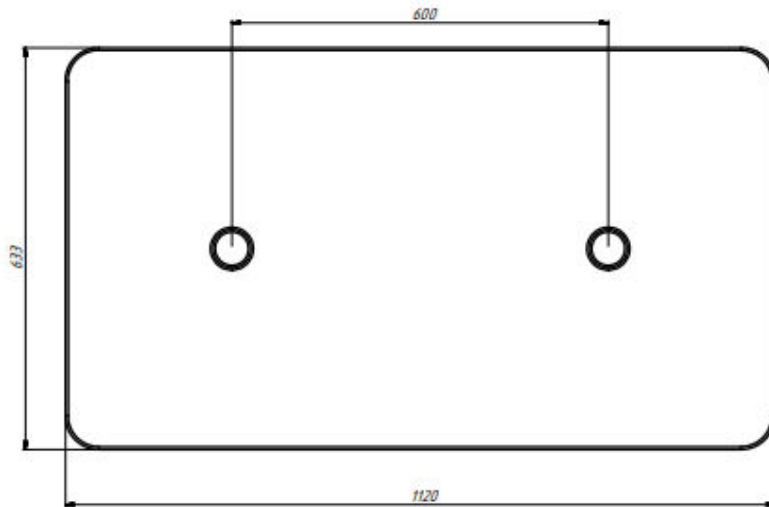

RT25

ver. nov. 2023

NBC Marine

Hejreskovvej 8
3490 Kvistgård

Fynsvej 60
5500 Middelfart

tlf. 49 17 00 72

info@nbcmarine.dk
www.nbcmarine.dk