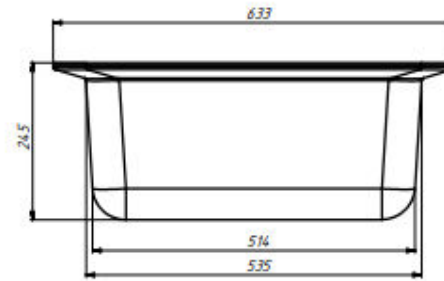

RT25

ver. nov. 2023

NBC Marine

Hejreskovvej 8
3490 Kvistgård

Fynsvej 60
5500 Middelfart

tlf. 49 17 00 72

info@nbcmarine.dk
www.nbcmarine.dk