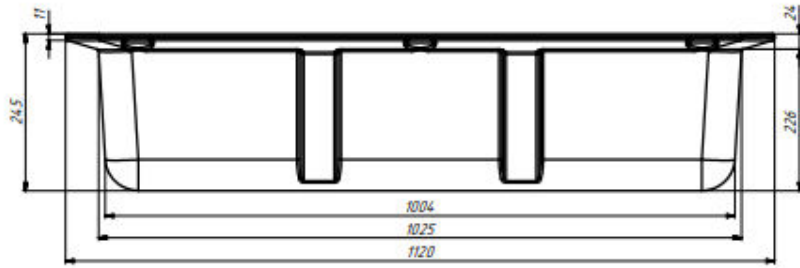

RT25

ver. nov. 2023

NBC Marine

Hejreskovvej 8
3490 Kvistgård

Fynsvej 60
5500 Middelfart

tlf. 49 17 00 72

info@nbcmarine.dk
www.nbcmarine.dk